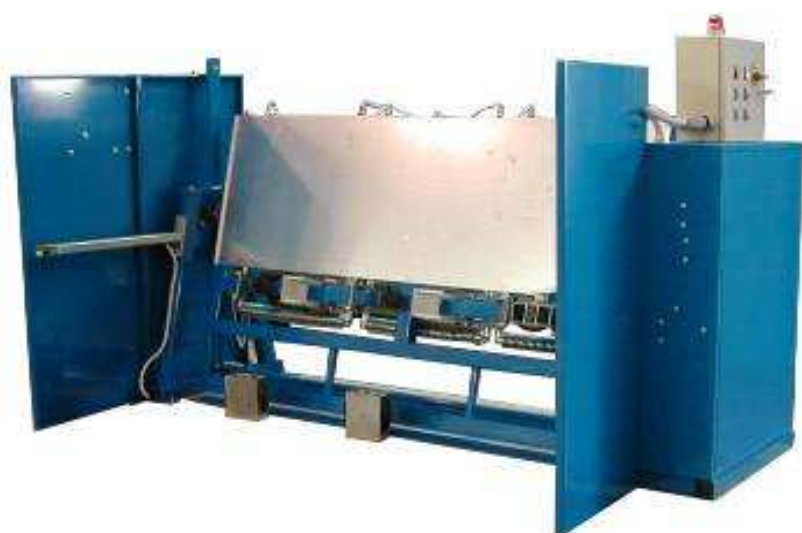

Urządzenie do odwracania butli

Seria GB/6

Najwyższa jakość i wydajność

ZASTOSOWANIA

Urządzenie służy do obracania butli, głównie w celu usunięcia pozostałej po testowaniu wody.

Opcjonalnie urządzenie może być wyposażone w specjalny kolektor z dyszą wydmuchującą wodę z obróconej butli przy pomocy sprężonego powietrza, tym samym przyspieszając proces opróżniania z wody.

DANE TECHNICZNE

- Struktura pokryta powłoką malarską
- Łożysko kulkowe do obracania
- System bezpieczeństwa w razie awarii zasilania
- Napęd łańcuchowy o dużej wytrzymałości na rozciąganie
- Zaciskanie butli z systemem bezpieczeństwa (blokada sprężynowa)
- Przegrody na bokach wyposażone w fotokomórkę zatrzymującą proces, gdy ktoś znajdzie się w zasięgu urządzenia odwracającego
- Elektryczny panel kontrolny
- Blacha zabezpieczająca
- Szczęki urządzenia zaciskowego pokryte zabezpieczającym plastikiem
- Reduktor wlotu powietrza

Urządzenie do odwracania butli

GB/6 PRZEKSZTAŁCONY W RAMPĘ TESTOWĄ FIT50

Dodatkowe informacje

- Urządzenie z 2, 4 lub 6 miejscami na butle
- Urządzenie może zostać przekształcone w rampę testową FIT50 (tylko GB6)

Model GB/6 (kod MZRE010) :

- Zasilanie: 400V 50Hz trójfazowy
- Moc elektryczna: 2 kW
- Wymagane ciśnienie powietrza: 8 bar
- Miejsca na butle: 6
- Średnice butli: Ø 140 ÷ 235 mm
Ø 140 ÷ 270 mm
(z zastosowaniem adapterów)
- Wysokości butli: 900 ÷ 1800 mm
- Czas obracania: ok. 10 sekund
- Wymiary: 2240 x 2950 x 1750 (wys.) mm
- Waga: 450 kg