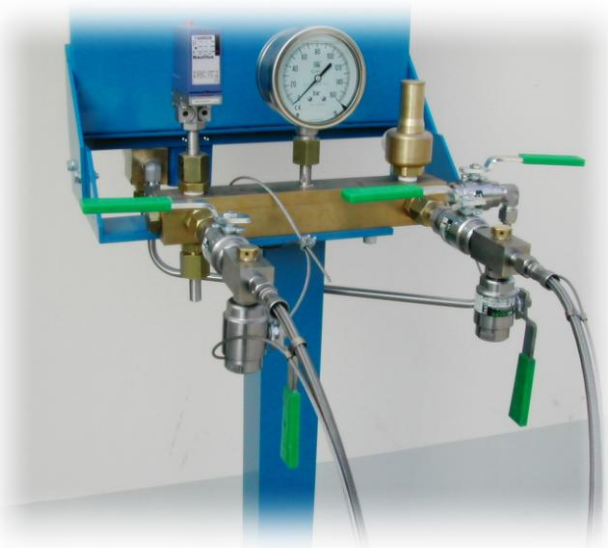

Stacja napełniania ciekłym CO₂ sterowana manualnie

Seria FCD22

Ekonomiczne i proste w obsłudze rozwiązanie w napełnianiu CO₂ i kontroli wagi

Urządzenie FCD22 sterowane ręcznie pozwala napełniać butle i gaśnice transferując CO₂ ze zbiornika kriogenicznego.

Operator ustawia zawory ręcznie zgodnie ze wskazaniem wyświetlacza wagi kontrolnej.

Przy zastosowaniu urządzenia FCD22 w stacji napełniania do pełnej obsługi procesu wystarczy jeden operator, którego zadaniem będzie sprawdzanie wartości na wyświetlaczu wagi i ręczne zatrzymywanie procesu napełniania, kiedy odpowiednia waga została osiągnięta.

DANE TECHNICZNE

MODEL	FCD22B	FCD22A
KOD	MCSE025	MCSE025-1
WYJŚCIA DO NAPEŁNIANIA BUTLI/GAŚNIC	2	1
MAKSYMALNE CIŚNIENIE ROBOCZE (bar)	100	100
ZASILANIE (VAC/Hz)	400/50	400/50
MOC (kW)	1,5	1,5
WYMIARY CAŁKOWITE (DŁXSZERxWYS) (mm)	600x600x1700	600x600x1700
WAGA (kg)	60	60

Stacja napełniania ciekłym CO₂ sterowana ręcznie

CZĘŚCI SKŁADOWE URZĄDZENIA:

- > Kolektor ze stopu miedzi
- > Zawór bezpieczeństwa wlotowy i z tyłu przewodów zbiornika
- > Miernik ciśnienia do kontroli ciśnienia napełniania
- > Wyłącznik maksymalnego ciśnienia roboczego
- > Zawory napełniania I obejściowe sterowane ręcznie
- > Stalowa rama pokryta powłoką malarską z możliwością przymocowania do posadzki